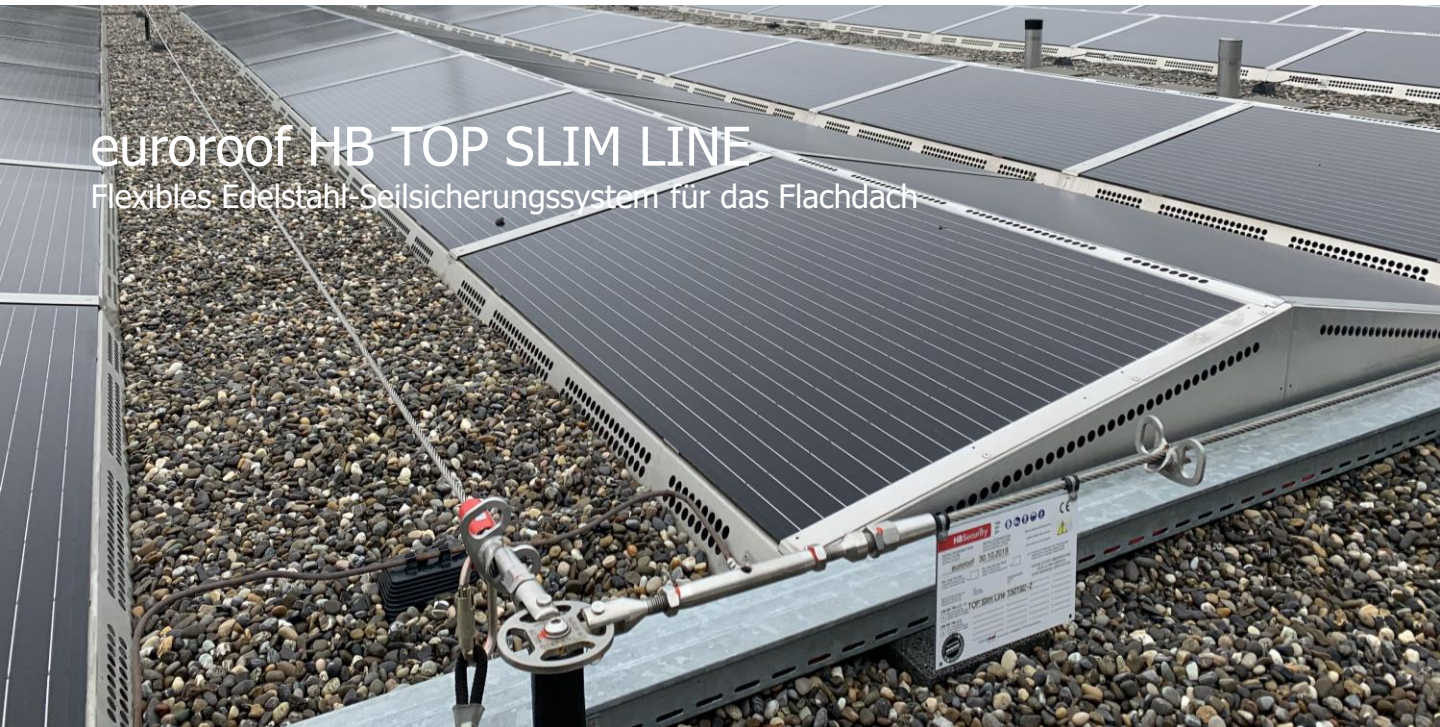

eurorooF HB TOP SLIM LINE

Flexibles Edelstahl-Seilsicherungssystem für das Flachdach

Funktionsweise:

Das eurorooF HB Top Slim Line ist ein Edelstahl-Seilsicherungssystem für den horizontalen Einsatz. Geeignet als Rückhalte- oder Absturzhaltensystem für Flachdach. Mit fixem Läufer oder Läufer der an jeder Stelle ein- oder ausgehängt werden kann. Beide Läufer laufen bei den Zwischenankern und bei den Kurven ohne umhängen durch.

Norm:

- EN 795-C, CEN/TS 16415

Untergründe:

- Befestigung auf unterschiedlichen Strukturen
Stahl, Beton, Holz, Stehfalzblech, Trapezblech

Anzahl von Benutzern:

- Maximal zwei Personen in einem Feld
- Maximal vier Personen im Gesamtsystem

Materialien:

- Alle Systemkomponenten aus Edelstahl
- \varnothing 8 mm Edelstahlseil

Positionierung:

- Boden, Wand und Decke

Halterabstände:

- Maximal 15 Meter
- Stützhöhen 30, 50 oder 70 cm