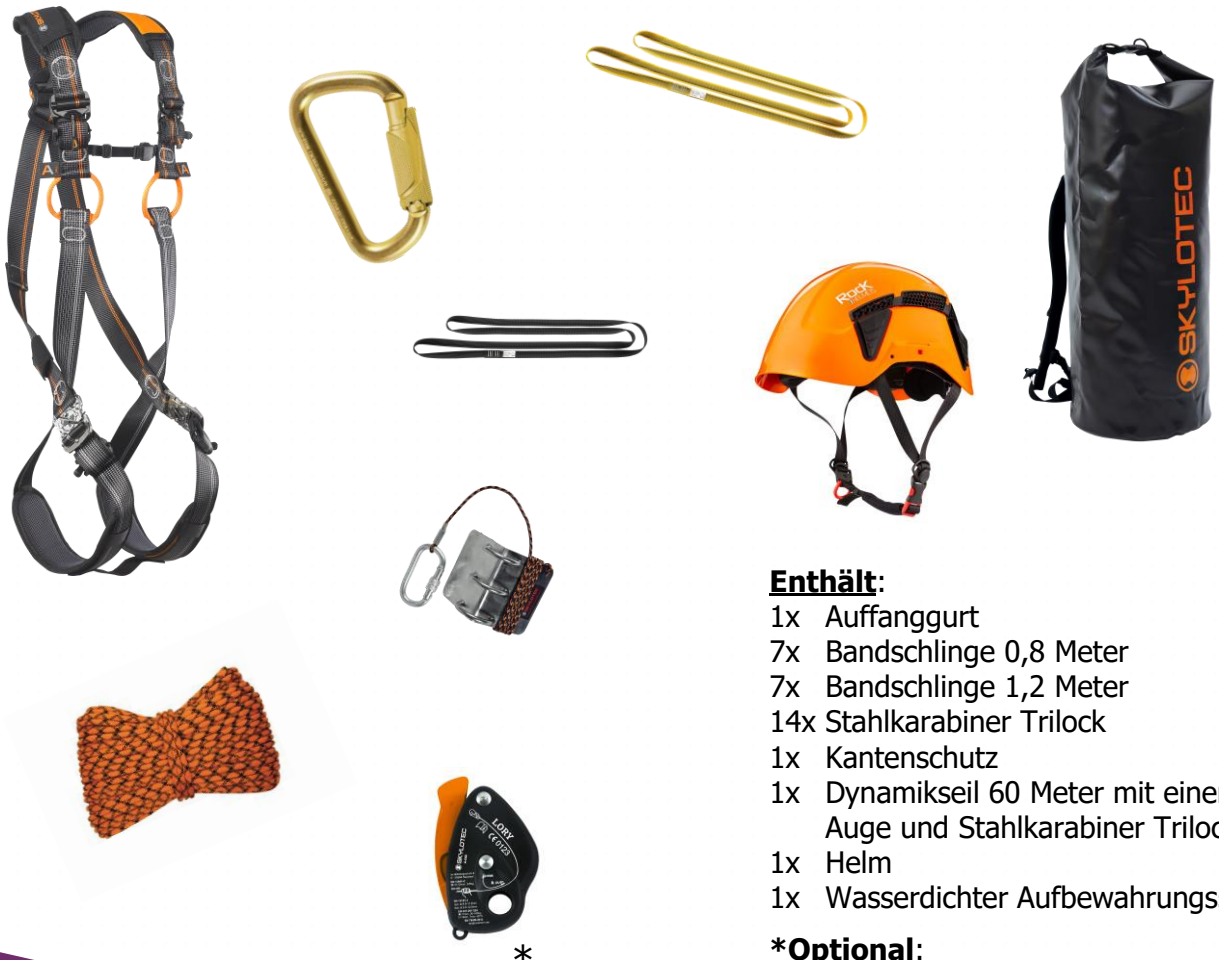

Feuerwehr-Set PSAgA

In Zusammenarbeit mit dem Schweizerischen Feuerwehrverband wurde dieses Feuerwehr-Set zusammengestellt. Es besteht aus einem bis 140 kg geprüften Auffanggurt mit Clickverschluss (der ebenfalls zur Schulung im Verband angewendet wird), 3-fach gesichertem Stahlkarabiner und Bandschlingen in 2 Längen. Dieses Set zeichnet sich dank minimalem Gewicht und einfacher Bedienung aus. Optional kann diese Zusammenstellung zusätzlich mit einem Abseil- und Sicherungsgerät ergänzt werden.

Enthält:

- 1x Auffanggurt
- 7x Bandschlinge 0,8 Meter
- 7x Bandschlinge 1,2 Meter
- 14x Stahlkarabiner Trilock
- 1x Kantenschutz
- 1x Dynamikseil 60 Meter mit einem Auge und Stahlkarabiner Trilock
- 1x Helm
- 1x Wasserdichter Aufbewahrungssack

***Optional:**

- 1x Lory

Artikelnummer SET-FIRE