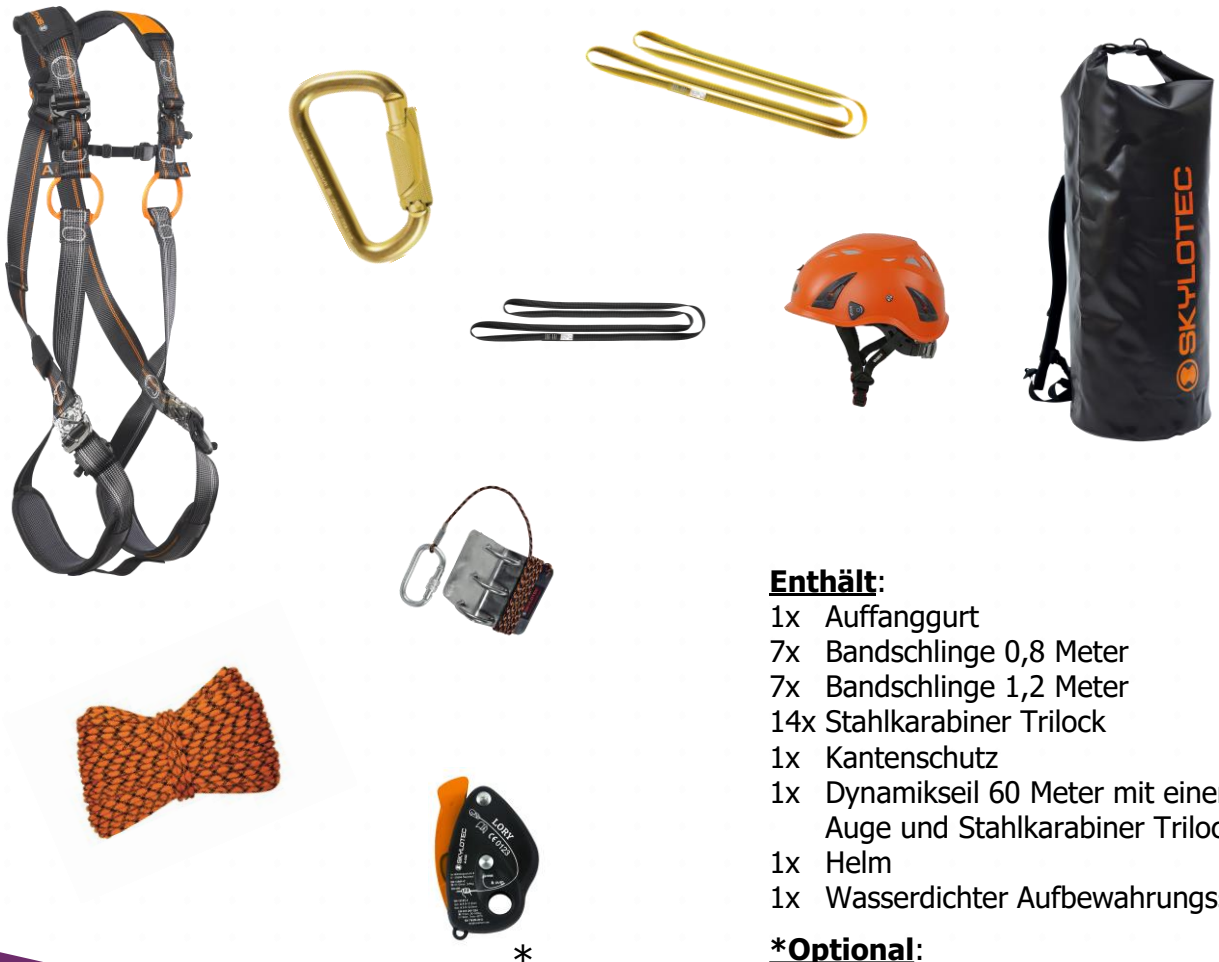

# Feuerwehr-Set PSAgA

In Zusammenarbeit mit dem Schweizerischen Feuerwehrverband wurde dieses Feuerwehr-Set zusammengestellt. Es besteht aus einem bis 140 kg geprüften Auffanggurt mit Clickverschluss (der ebenfalls zur Schulung im Verband angewendet wird), 3-fach gesichertem Stahlkarabiner und Bandschlingen in 2 Längen. Dieses Set zeichnet sich dank minimalem Gewicht und einfacher Bedienung aus. Optional kann diese Zusammenstellung zusätzlich mit einem Abseil- und Sicherungsgerät ergänzt werden.

## **Enthält:**

- 1x Auffanggurt
- 7x Bandschlinge 0,8 Meter
- 7x Bandschlinge 1,2 Meter
- 14x Stahlkarabiner Trilock
- 1x Kantenschutz
- 1x Dynamikseil 60 Meter mit einem Auge und Stahlkarabiner Trilock
- 1x Helm
- 1x Wasserdichter Aufbewahrungssack

## **\*Optional:**

- 1x Lory

Artikelnummer SET-FIRE