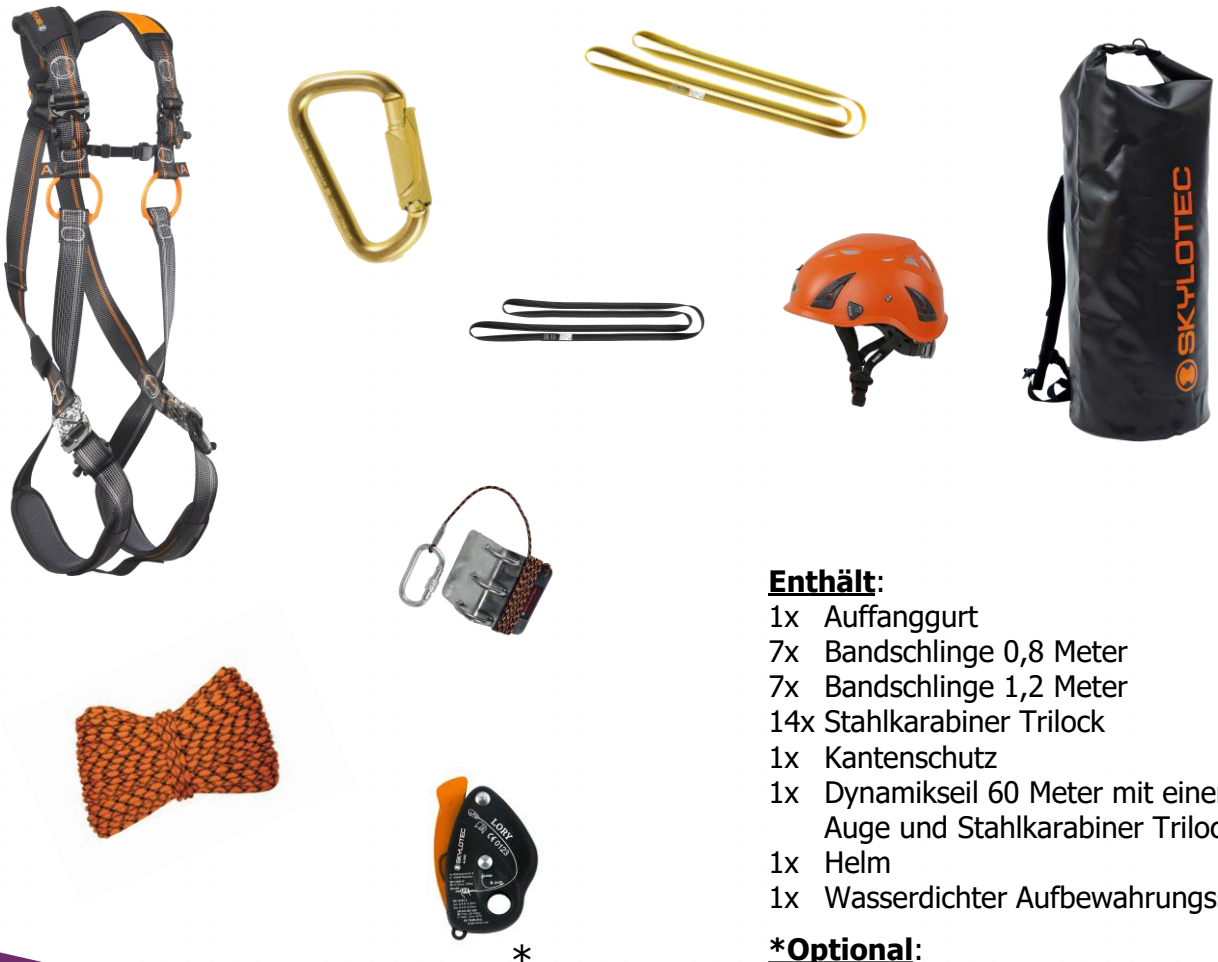

Feuerwehr-Set PSAgA

In Zusammenarbeit mit dem Schweizerischen Feuerwehrverband wurde dieses Feuerwehr-Set zusammengestellt. Es besteht aus einem bis 140 kg geprüften Auffanggurt mit Clickverschluss (der ebenfalls zur Schulung im Verband angewendet wird), 3-fach gesichertem Stahlkarabiner und Bandschlingen in 2 Längen. Dieses Set zeichnet sich dank minimalem Gewicht und einfacher Bedienung aus. Optional kann diese Zusammenstellung zusätzlich mit einem Abseil- und Sicherungsgerät ergänzt werden.

Enthält:

- 1x Auffanggurt
- 7x Bandschlinge 0,8 Meter
- 7x Bandschlinge 1,2 Meter
- 14x Stahlkarabiner Trilock
- 1x Kantenschutz
- 1x Dynamikseil 60 Meter mit einem Auge und Stahlkarabiner Trilock
- 1x Helm
- 1x Wasserdichter Aufbewahrungssack

***Optional:**

- 1x Lory

Artikelnummer SET-FIRE